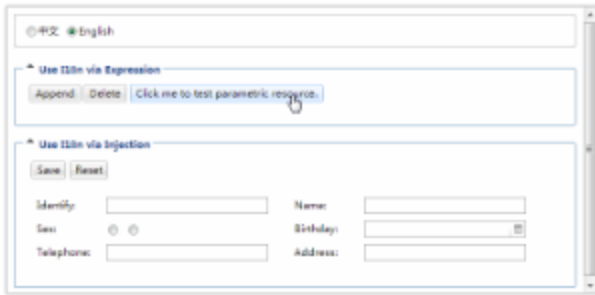

自定义花色下拉框:

自定义树状列表下拉框:

年月下拉框:

IP地址编辑框:

较复杂的时间编辑框:

operation	型号	产品	价格	库存	颜色	规格	详细
手机	iPhone	iPhone 4S	4300.00	500	黑色	11.2 x 58.6 x 11.6	苹果4S
手机	iPhone	iPhone 4S	4300.00	0	白色	11.2 x 58.6 x 11.6	苹果4S
手机	MiNote	小米Note	2500.00	100	白色	11.5 x 59 x 11.7	小米Note
手机	NBC	诺基亚N9	3300.00	120	白色	10.4 x 51.4 x 10.4	诺基亚N9
手机	N9	诺基亚N9	4800.00	200	白色	11.5 x 59.12 x 12.9	诺基亚N9
手机	HTC	HTC 7	3300.00	200	白色	11.8 x 58 x 20.0	HTC 7
手机	Phone3G	三星Galaxy S	3500.00	80	白色	11.5 x 62.1 x 12.1	三星Galaxy S
手机	ME600	魅族M6	2400.00	300	白色	10.8 x 53 x 21.5	魅族M6
手机	N9	诺基亚N9	2900.00	500	白色	11.1 x 51 x 11.0	诺基亚N9