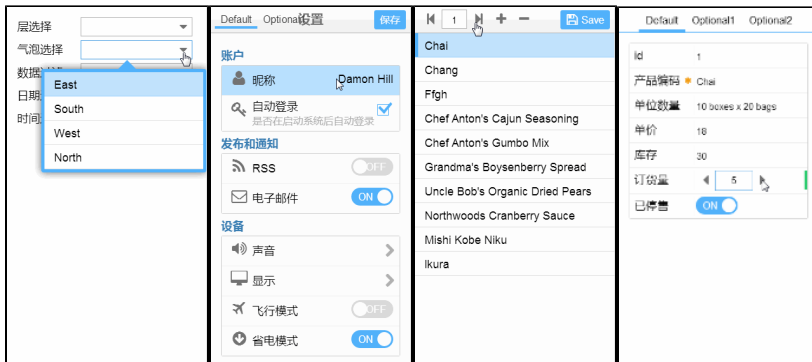

自定义花色下拉框:

自定义树状列表下拉框:

年月下拉框:

IP地址编辑框:

较复杂的时间编辑框:

operation	型号	产品	价格	库存	颜色	规格	详细
手机	iPhone	iPhone 4S	4300.00	500	黑色	11.2 x 58.6 x 11.6	苹果4S
手机	iPhone	iPhone 4S	4300.00	0	白色	11.2 x 58.6 x 11.6	苹果4S
手机	MiNote	小米Note	2500.00	100	白色	11.5 x 59 x 11.7	小米Note
手机	NBC	诺基亚N9	3300.00	120	白色	10.4 x 51.4 x 10.4	诺基亚N9
手机	N9	诺基亚N9	4800.00	200	白色	11.5 x 59.12 x 12.9	诺基亚N9
手机	HTC	HTC 7	3300.00	200	白色	11.8 x 58 x 20.0	HTC 7
手机	Phone3G	三星Galaxy S	3500.00	80	白色	11.5 x 62.1 x 12.1	三星Galaxy S
手机	ME600	魅族M6	2400.00	300	白色	10.8 x 53 x 21.5	魅族M6
手机	N9	诺基亚N9	2900.00	500	白色	11.1 x 51 x 11.0	诺基亚N9