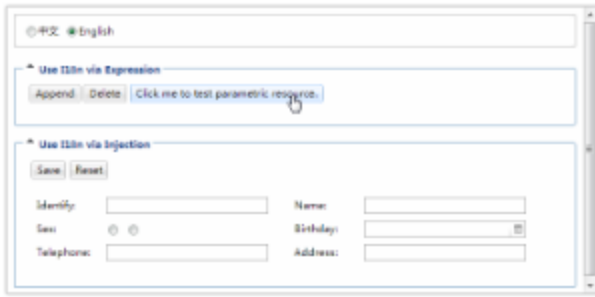

自定义花色下拉框:

自定义树状列表下拉框:

年月下拉框:

IP地址编辑框:

较复杂的时间编辑框:

开发架构

根据您偏好的开发架构与对大多数开发者的技能储备要求，在项目实战中，3种架构可以混合使用，例如高难度的复杂功能采用 ORM 多层架构，针对数据库表的增查改删展示保存使用 SQL 直连架构，为业务部门用户提供 Cloudo 云开发架构。

ORM多层架构。DSH (Dorado + Spring + Hibernate) ，数据经过 ORM，以 OO 方式编程；开发者要求较好地掌握 Java。