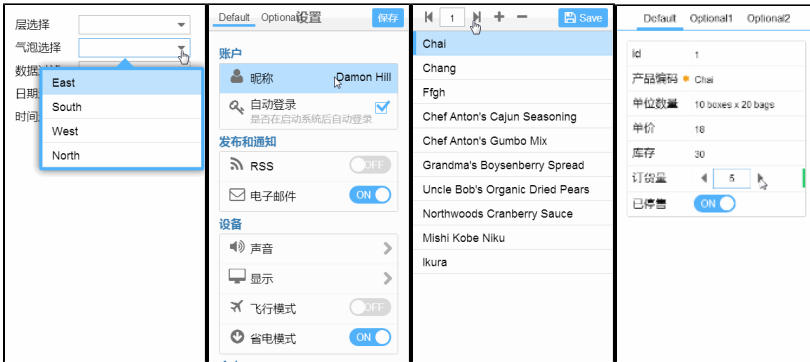

自定义花色下拉框:

自定义树状列表下拉框:

年月下拉框:

IP地址编辑框:

较复杂的时间编辑框:

开发架构

根据您偏好的开发架构与对大多数开发者的技能储备要求，在项目实战中，3种架构可以混合使用，例如高难度的复杂功能采用 ORM 多层架构，针对数据库表的增查改删展示保存使用 SQL 直连架构，为业务部门用户提供 Cloudo 云开发架构。

ORM多层架构。DSH (Dorado + Spring + Hibernate) ，数据经过 ORM，以 OO 方式编程；开发者要求较好地掌握 Java。