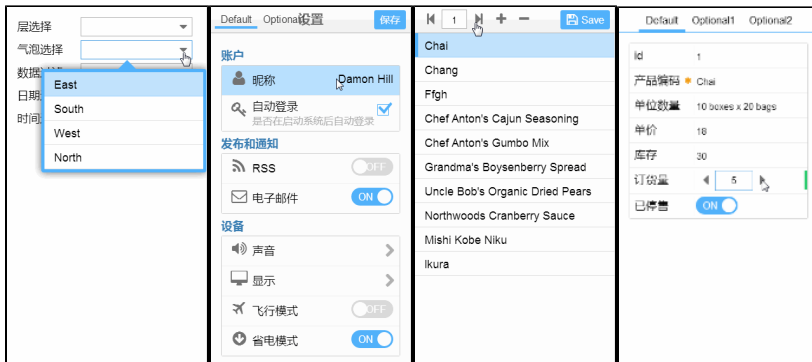

自定义花色下拉框:

自定义树状列表下拉框:

年月下拉框:

IP地址编辑框:

较复杂的时间编辑框:

operation	型号	产品	价格	库存	颜色	规格	供货(元)
手机	3000	小米手机	2100.00	500	黑色	5.0英寸	100.0 + 61.0 + 12.0
手机	3000	小米手机	4900.00	0	黑色	5.0英寸	110.0 + 58.0 + 9.0
手机	3000	小米手机	2500.00	0	黑色	5.0英寸	110.0 + 58.0 + 11.0
手机	3000	小米手机	3300.00	100	黑色	5.0英寸	100.0 + 51.0 + 10.0
手机	3000	小米手机	4800.00	200	黑色	5.0英寸	110.0 + 58.0 + 12.0
手机	3000	小米手机	3300.00	200	黑色	5.0英寸	110.0 + 58.0 + 10.0
手机	3000	小米手机	3500.00	0	黑色	5.0英寸	110.0 + 61.0 + 12.0
手机	3000	小米手机	2400.00	300	黑色	5.0英寸	100.0 + 51.0 + 10.0
手机	3000	小米手机	2800.00	500	黑色	5.0英寸	110.0 + 58.0 + 11.0