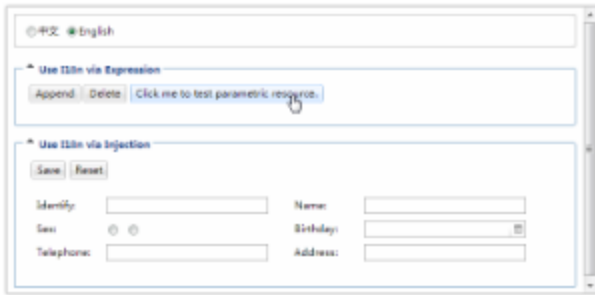

自定义花色下拉框:

自定义树状列表下拉框:

年月下拉框:

IP地址编辑框:

较复杂的时间编辑框:

operation	型号	产品	价格	库存	颜色	规格	供货(元)
手机	3000	小米手机	2100.00	500	黑色	5.0英寸	100.0 + 61.0 + 12.0
手机	3000	小米手机	4900.00	0	黑色	5.0英寸	110.0 + 58.0 + 9.0
手机	3000	小米手机	2500.00	0	黑色	5.0英寸	110.0 + 58.0 + 11.0
手机	3000	小米手机	3300.00	100	黑色	5.0英寸	100.0 + 51.0 + 10.0
手机	3000	小米手机	4800.00	200	黑色	5.0英寸	110.0 + 58.0 + 12.0
手机	3000	小米手机	3300.00	200	黑色	5.0英寸	110.0 + 58.0 + 10.0
手机	3000	小米手机	3500.00	0	黑色	5.0英寸	110.0 + 61.0 + 12.0
手机	3000	小米手机	2400.00	300	黑色	5.0英寸	100.0 + 51.0 + 10.0
手机	3000	小米手机	2800.00	500	黑色	5.0英寸	110.0 + 58.0 + 11.0